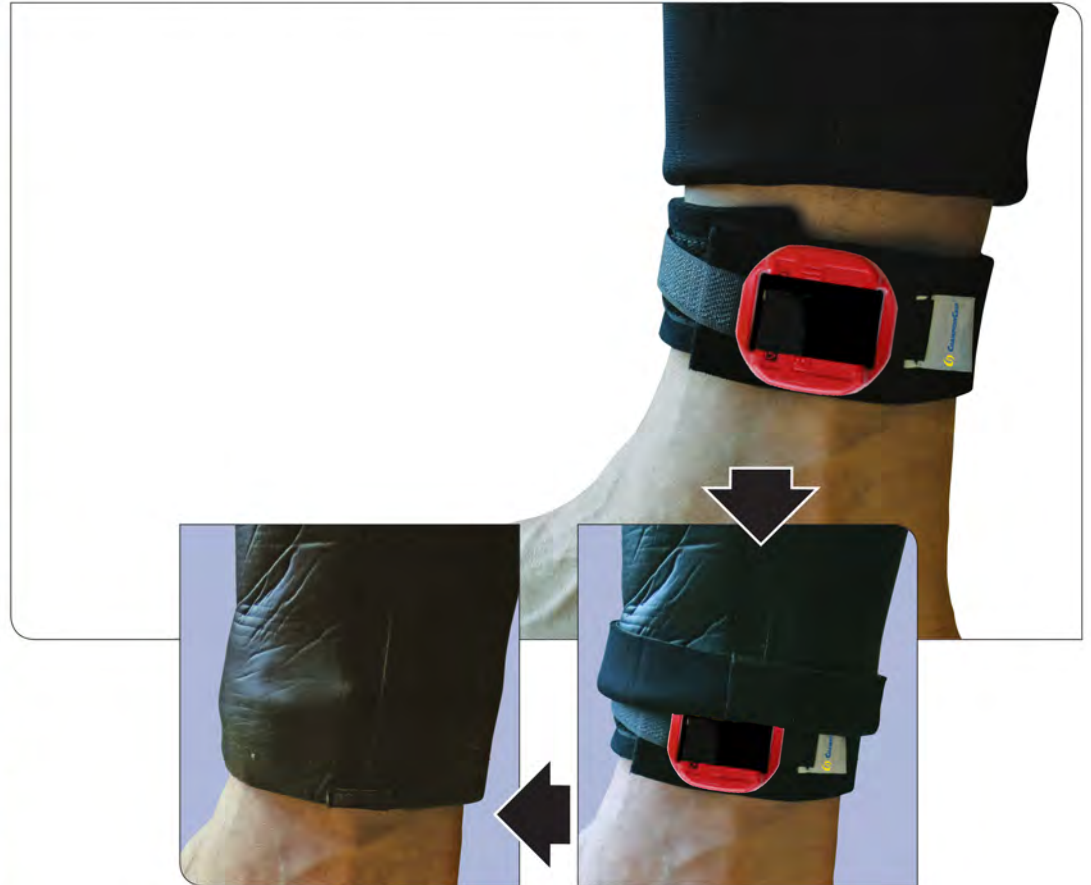

Ajanottosirun kiinnitys nilkkaan

How to mount the chip on your ankle

Ultimate Sport Service ApS

Langelandsvej 38
DK-5800 Nyborg
Denmark
finland@ultimate.dk
Puh: +45 70 26 5252